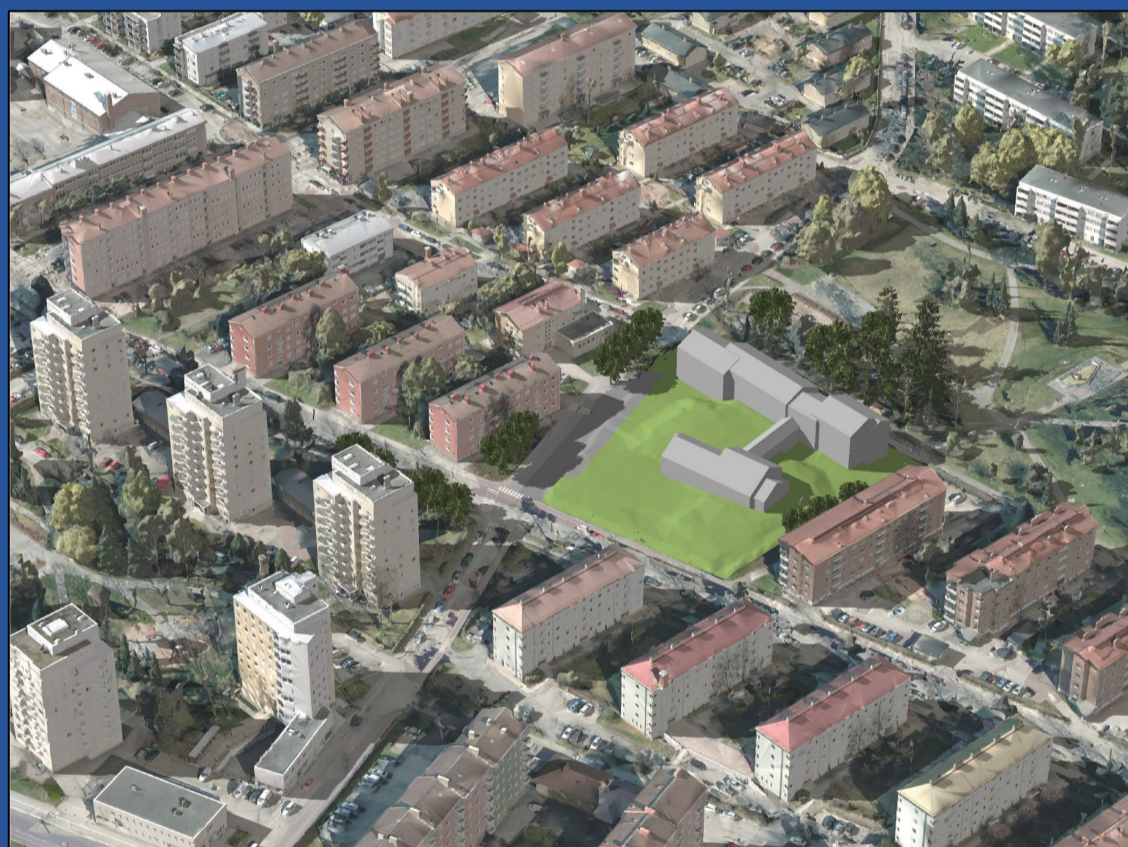

Kalevan lastentalo,  
Asemakaava nro 8576  
Valmisteluvaihe

# 3D-kaupunkimallikuvat

VE0

VE6

VE11

VEO

VEO

VEO

VEO

Katunäkymä Ilmarinkadulla kohti itää, suunnittelualue vasemmalla risteyksen jälkeen.

VEO

Katunäkymä Petsamonkadulta kohti etelää, suunnittelualue vasemmalla puiden jälkeen.

VE6

VE6

VE6

VE6

Katunäkymä Ilmarinkadulla kohti itää, suunnittelualue vasemmalla risteyksen jälkeen.

Katunäkymä Petsamonkadulta kohti etelää, suunnittelualue vasemmalla puiden jälkeen.